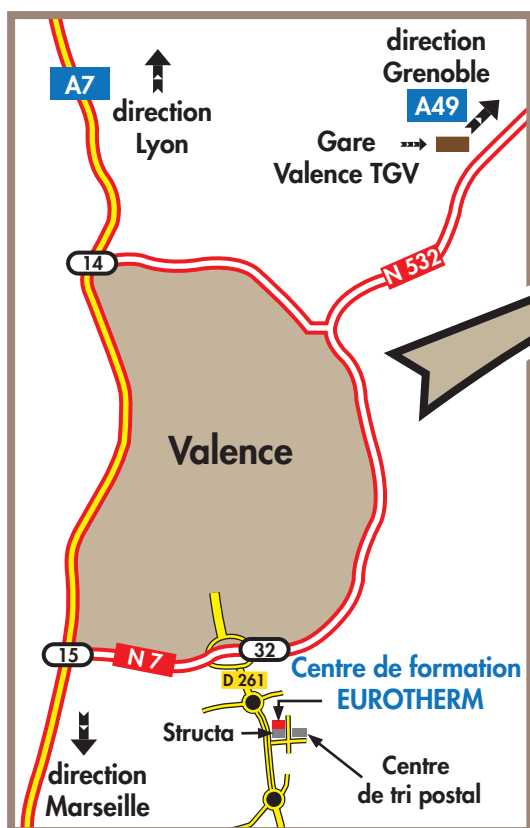

CENTRE DE FORMATION EUROTHERM

Centre Eurotherm Clairac

Valence – Beaumont lès Valence

Centre de Formation EUROTHERM

Adresse :

Rue Antoine de St Exupéry
ZAC de Clairac
26760 Beaumont lès Valence
Tel. : **04 75 400 600**

Coordonnées GPS :

N : 44.88749°
E : 004.91929°

INFORMATIONS COMPLÉMENTAIRES

Venant de Marseille ou Lyon par l'**A7**, sortir échangeur 15 (Valence sud), suivre **N7 E713** direction Grenoble, Genève, Romans, puis prendre sortie 32 Valence Lautagne, Montéleger, centre hospitalier.

Au rond point sortie 32 suivre **D261** direction Montéleger, hôpital spécialisé, 2ème rond point en face, 3ème rond point 4ème à droite (demi-tour) direction Valence puis 1ère à droite. Au stop à gauche rue Antoine de st Exupéry et 2ème bâtiment à gauche.

Venant de Grenoble, l'**A49**, Romans, Valence TGV, continuer sur **N532 E713** direction Valence puis continuer sur **N7 E713** direction Marseille, Gap, puis prendre sortie 32 Valence Lautagne, Montéleger, centre hospitalier.

Au rond point sortie 32 suivre **D261** direction Montéleger, hôpital spécialisé, 2ème rond point en face, 3ème rond point 4ème à droite (demi-tour) direction Valence puis 1ère à droite. Au stop à gauche rue Antoine de st Exupéry et 2ème bâtiment à gauche.

HÔTELS LES PLUS PROCHES

Hôtel Restaurant CAMPANILE

9, rue Henri Abel
26000 Valence

TEL : **04 75 56 92 80**

FAX : **04 75 55 62 03**

Hôtel Restaurant Sous les Pins

95, rue Marcel Champion
Les Basseaux
26800 Etoile sur Rhône

TEL : **04 75 57 77 50**

FAX : **04 75 57 77 57**

Hôtel Restaurant Best Western Clos Syrah

Boulevard Pierre Tezier
26000 Valence

TEL: **04 75 55 52 52**

FAX: **04 75 42 27 37**

Hôtel B&B Valence sud

51, avenue des Auréats
26000 Valence

TEL : **08 92 70 75 73**

FAX : **04 75 40 07 69**