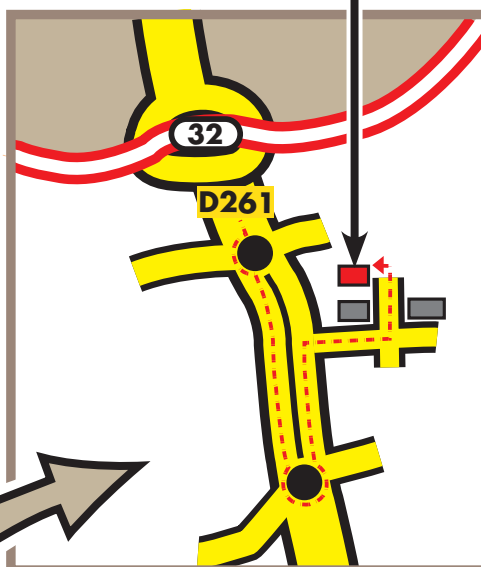

CENTRE DE FORMATION EUROTHERM

Centre Eurotherm Clairac

Valence – Beaumont lès Valence

Centre de Formation EUROTHERM

Adresse :

Rue Antoine de St Exupéry
ZAC de Clairac
26760 Beaumont lès Valence
Tel. : **04 75 400 600**

Coordonnées GPS :

N : 44.88749°
E : 004.91929°

INFORMATIONS COMPLÉMENTAIRES

Venant de Marseille ou Lyon par l'**A7**, sortir échangeur 15 (Valence sud), suivre **N7 E713** direction Grenoble, Genève, Romans, puis prendre sortie 32 Valence Lautagne, Montéleger, centre hospitalier.

Au rond point sortie 32 suivre **D261** direction Montéleger, hôpital spécialisé, 2ème rond point en face, 3ème rond point 4ème à droite (demi-tour) direction Valence puis 1ère à droite. Au stop à gauche rue Antoine de st Exupéry et 2ème bâtiment à gauche.

Venant de Grenoble, l'**A49**, Romans, Valence TGV, continuer sur **N532 E713** direction Valence puis continuer sur **N7 E713** direction Marseille, Gap, puis prendre sortie 32 Valence Lautagne, Montéleger, centre hospitalier.

Au rond point sortie 32 suivre **D261** direction Montéleger, hôpital spécialisé, 2ème rond point en face, 3ème rond point 4ème à droite (demi-tour) direction Valence puis 1ère à droite. Au stop à gauche rue Antoine de st Exupéry et 2ème bâtiment à gauche.

HÔTELS LES PLUS PROCHES

Hôtel Restaurant CAMPANILE

9, rue Henri Abel
26000 Valence

TEL : **04 75 56 92 80**

FAX : **04 75 55 62 03**

Hôtel Restaurant Sous les Pins

95, rue Marcel Champion
Les Basseaux
26800 Etoile sur Rhône

TEL : **04 75 57 77 50**

FAX : **04 75 57 77 57**

Hôtel Restaurant Best Western Clos Syrah

Boulevard Pierre Tezier
26000 Valence

TEL: **04 75 55 52 52**

FAX: **04 75 42 27 37**

Hôtel B&B Valence sud

51, avenue des Auréats
26000 Valence

TEL : **08 92 70 75 73**

FAX : **04 75 40 07 69**